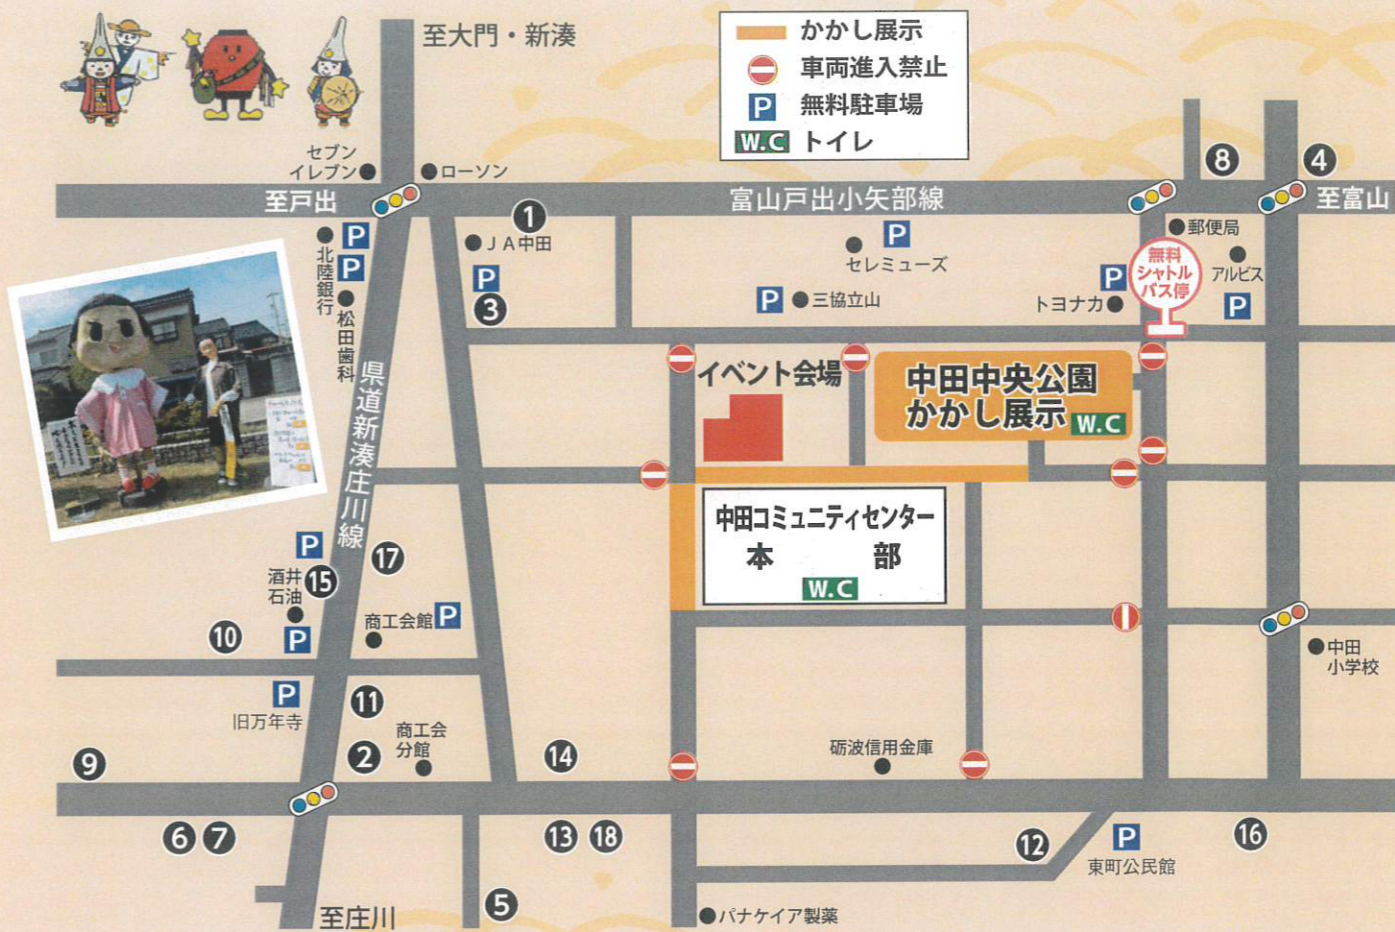

## 写真コンクール

テーマ 第36回中田かかし祭に関する題材 (四つ切サイズ・ひとり2点まで)  
応募先 中田地区コミュニティ協議会 締め切り 10月17日(木)  
※作品の著作権は、主催者に帰属させていただきます。

## おすすめ情報

商工会 青年部

焼きそば、生ビール、  
フランクフルト、かき氷、  
アメリカンドッグなど  
■イベント会場 (中田コミュニティセンター駐車場)

商工会 女性部

かかし煎餅 6枚入り600円  
10枚入り1,000円  
味人焼  
炊きおこわ、おにぎり  
■イベント会場 (中田コミュニティセンター駐車場)

射水市 商工会 青年部

いみず白えびシューマイ販売  
■イベント会場 (中田コミュニティセンター駐車場) 22日(日)のみ