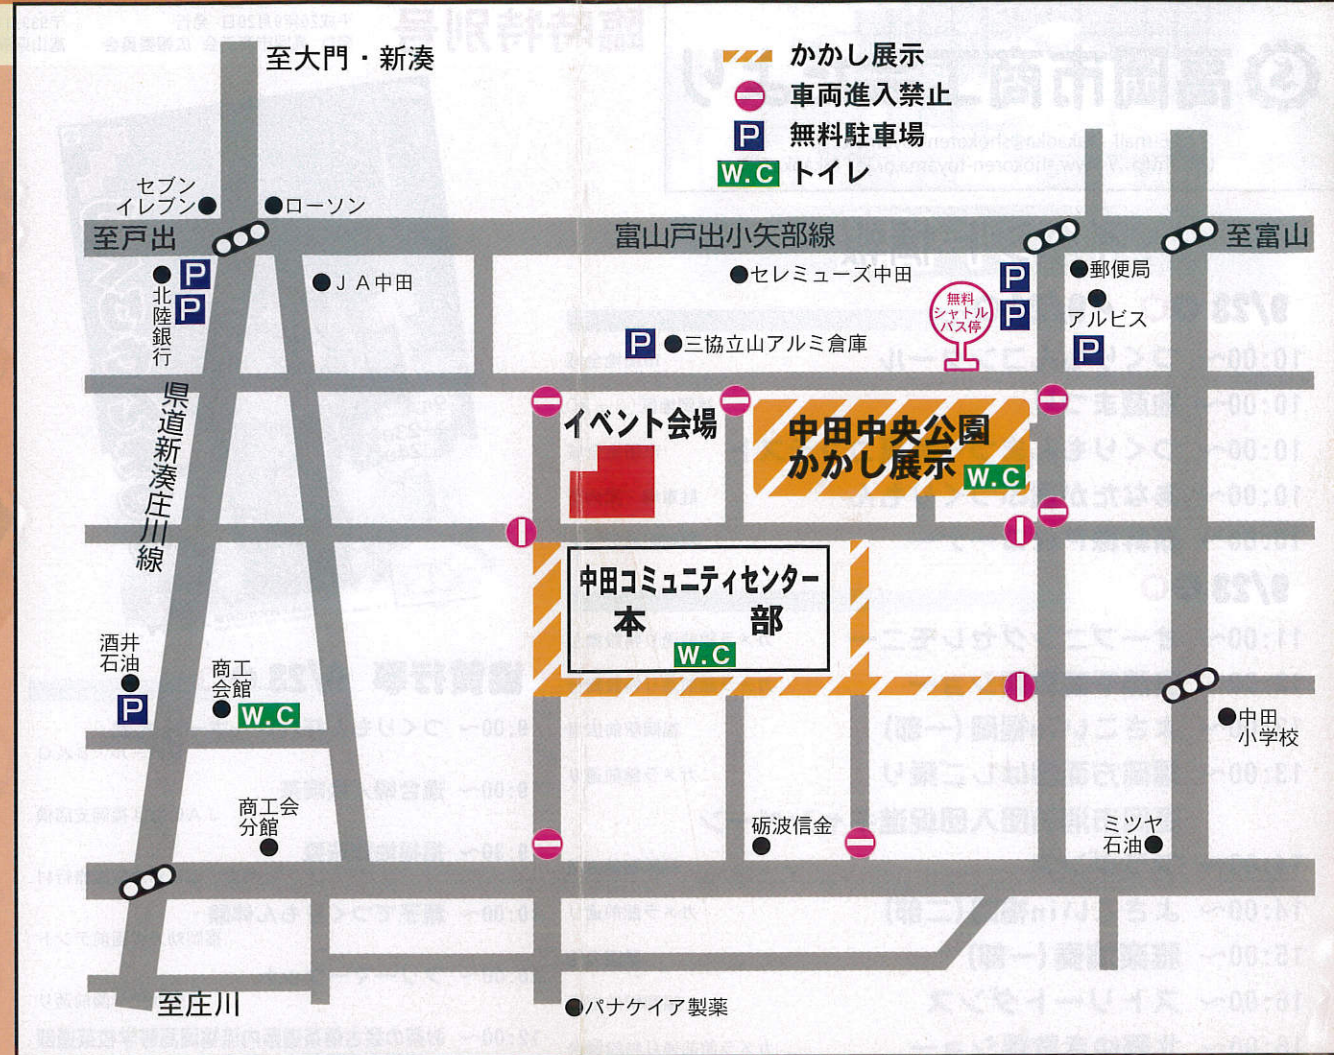

イベント情報

場所: 中田コミュニティセンター前特設会場

9/21 日

- 10:00~ オープニング 保育園児のよさこい(中田・般若野)
- 10:45~ ID (女性二人組ボーカルユニット)
- 11:30~ KIKUちゃんのバルーンショー
- 12:30~ かかし音頭踊り
- 14:00~ **復活!** 人間かかし耐久レース **先着50名**
- 15:00~ フラ(ダンス) (Na Lei Pualani Hula Studio) ナ・レイ・プアラニ・フラ・スタジオ
- 10:30~ まち流し(華の会、婦人会、小学生)

6枚入り 600円
10枚入り 1,000円

新商品

高岡よごしラスクも限定販売

第31回 なかだかかし祭

秋は、かかしを見に行く。

9/21, 23 日 火祝

無料シャトルバス運行表

9月21日(日)・22日(月)	高岡駅瑞龍寺口	アルビス中田店駐車場横	9月21日(日)・22日(月)	アルビス中田店駐車場横	高岡みなみ病院前	福岡町交番横	高岡みなみ病院前	アルビス中田店駐車場横
10:00 発	10:30 発	10:20 発	10:40 発	11:00 発	11:20 発	11:40 着	11:20 発	11:40 着
11:00 発	11:30 発	12:30 発	12:50 発	13:10 発	13:30 発	13:50 着	13:30 発	13:50 着
12:40 発	13:10 発	15:20 発	15:40 発	16:00 発	16:20 発	16:40 着	16:20 発	16:40 着
13:40 発	14:10 発	17:00 発	17:20 発	17:40 発	18:00 発	18:20 着	18:00 発	18:20 着
15:00 発	15:30 発							
16:00 発	16:30 発							

9月23日(火・祝)	高岡駅瑞龍寺口	アルビス中田店駐車場横	9月23日(火・祝)	アルビス中田店駐車場横	高岡みなみ病院前	福岡町交番横	高岡みなみ病院前	アルビス中田店駐車場横
8:30 発	9:00 発	10:10 発	10:30 発	10:50 発	11:10 発	11:30 着	11:10 発	11:30 着
9:50 発	10:20 発	12:10 発	12:30 発	12:50 発	13:10 発	13:30 着	13:10 発	13:30 着
10:50 発	11:20 発	13:50 発	14:10 発	14:30 発	14:50 発	15:10 着	14:50 発	15:10 着
12:30 発	13:00 発	15:30 発	15:50 発	16:10 発	16:30 発	16:50 着	16:30 発	16:50 着
13:30 発	14:00 発	17:10 発	17:30 発	17:50 発	18:10 発	18:30 着	18:10 発	18:30 着
14:50 発	15:20 発							
15:50 発	16:20 発							