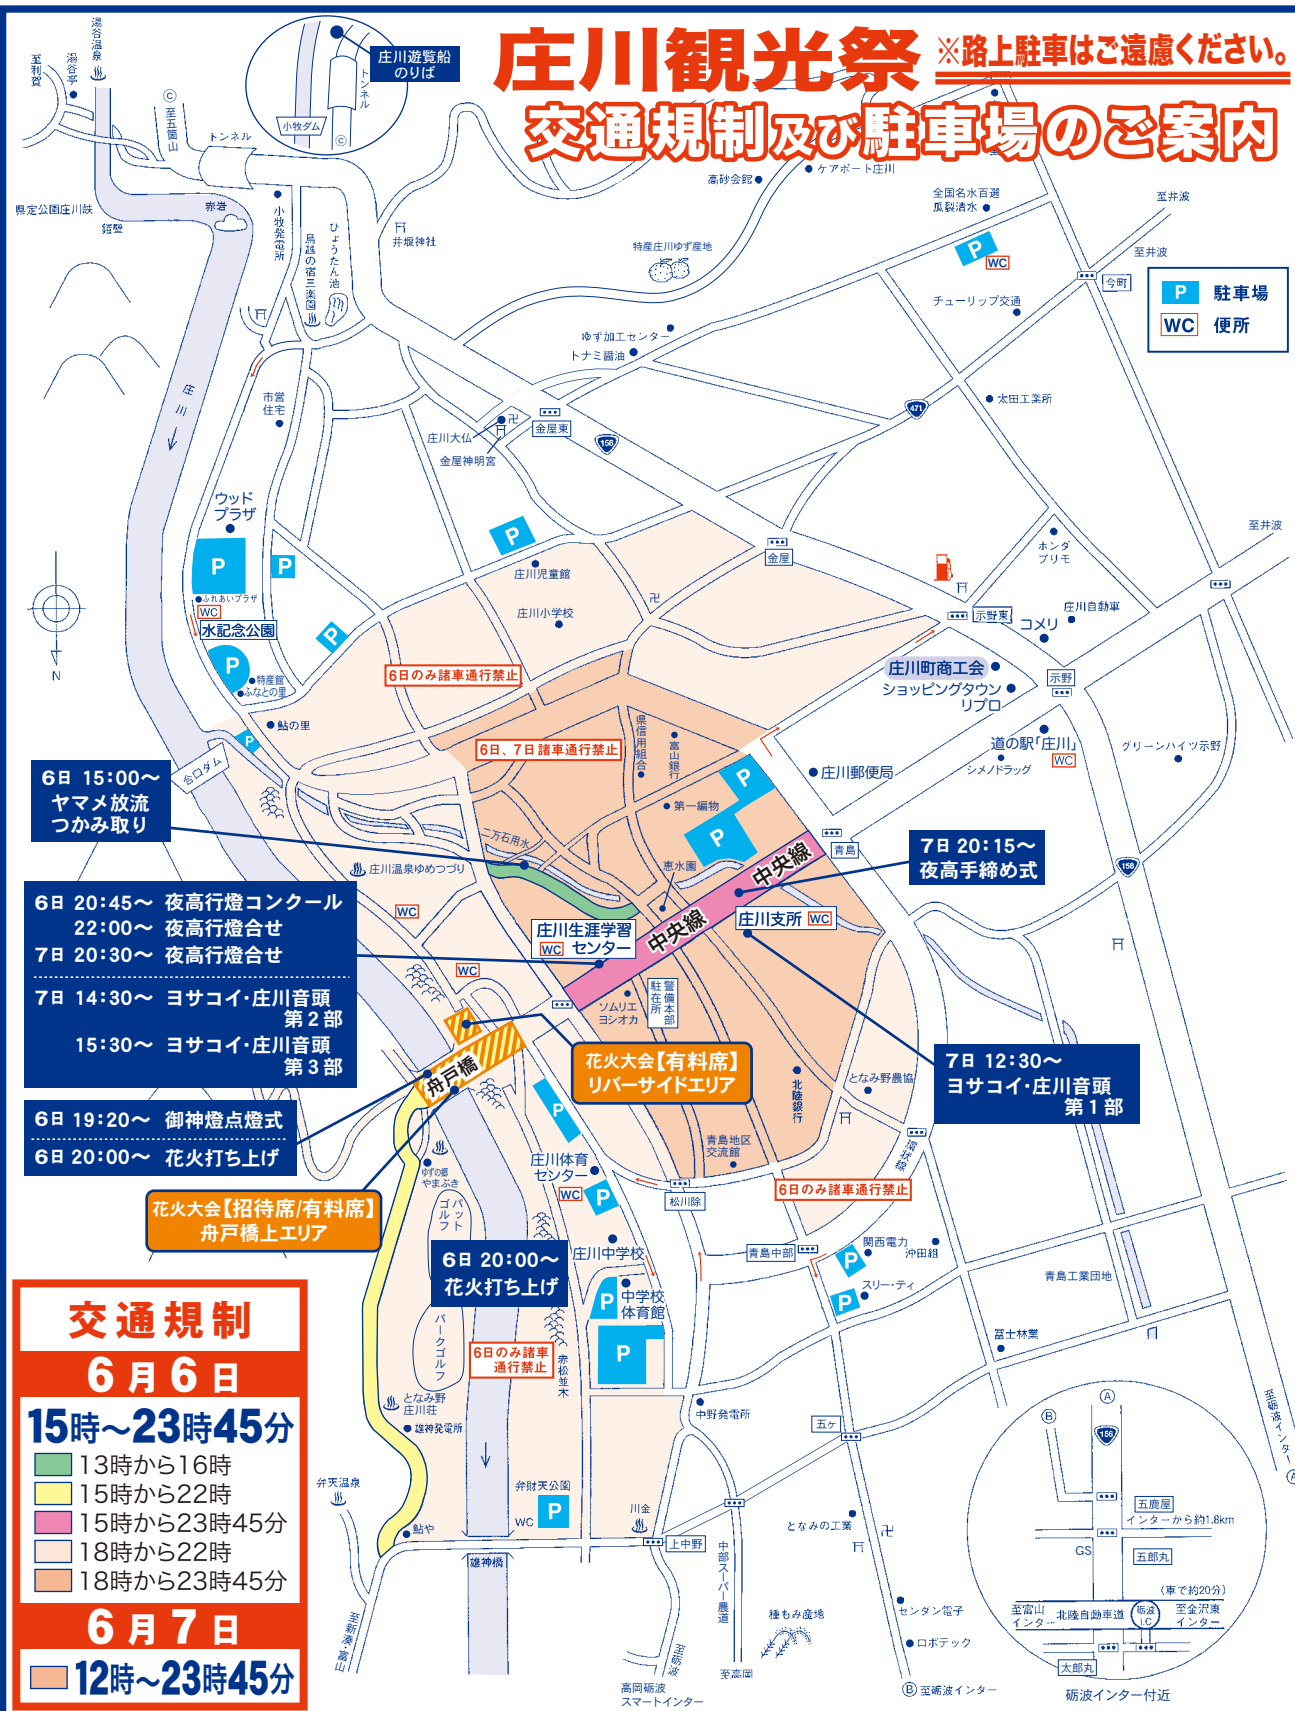

庄川観光祭 ※路上駐車はご遠慮ください。

交通規制及び駐車場のご案内

主催：庄川観光祭実行委員会

天候により中止、変更がありますのでご注意ください。
 砺波市公式観光サイト となたびHP をご参照下さい→

交通規制	
6月6日	
15時～23時45分	
13時から16時	15時から22時
15時から23時45分	18時から22時
18時から23時45分	
6月7日	
12時～23時45分	

6月6日(土)

- ◆ **ヤマメ放流つかみ取り** (庄川上流漁業協同組合)
 - 午後3時～ 二万石用水(旧一本橋上流(雨天決行※時間短め))
 - 一人 五〇〇円
- ◆ **鉢伏山開き・たいまつ行進** (七山奉賛会)
 - 午後5時 鉢伏山開き 鉢伏山山頂
 - 午後7時頃 たいまつ行進 三条山(舟戸橋) (雨天決行)
- ◆ **御神燈点火式** (庄川町夜高保存会)
 - 午後7時20分 舟戸橋(雨天決行)
- ◆ **庄川峡火花大会** (庄川町商工会)
 - 午後8時 舟戸橋下流 (天候不良の場合、延期※決定は当日正午)
- ◆ **夜高行燈街練り** (庄川町夜高保存会)
 - 午後6時 午後11時頃 庄川地内一円
- ◆ **夜高行燈コンクール** (庄川町夜高保存会)
 - 午後8時45分 午後10時頃 庄川生涯学習センター前
- ◆ **夜高行燈合せ** 庄川町夜高保存会
 - 午後10時頃 午後11時頃 庄川生涯学習センター前ほか

6月7日(日)

- ◆ **ヨサコイ演舞・庄川音頭** (庄川もりあげ隊)
 - 第1部 午後0時30分～午後2時30分頃 砺波市役所庄川支所前
 - 第2部 午後2時30分～午後3時30分頃 庄川生涯学習センター前
 - 第3部 午後3時30分～午後5時30分頃 庄川生涯学習センター前
- ◆ **夜高行燈街練り** (庄川町夜高保存会)
 - 午後6時 午後11時30分頃 庄川地区一円
- ◆ **夜高行燈合せ** (庄川町夜高保存会)
 - 午後8時30分頃 午後11時 庄川生涯学習センター前ほか
- ◆ **夜高行燈手締め式** (庄川町夜高保存会)
 - 小・中行燈 午後8時15分 庄川支所
 - 大行燈 午後11時 中央線
- ◆ **キッチンカーフェス in 庄川観光祭** (庄川峡観光協同組合)
 - 6日(土) 午後3時～午後10時 庄川支所前
 - 7日(日) 午後0時～午後8時 庄川支所前・庄川生涯学習センター前 (雨天決行)

庄川夜高行燈参加団体

- 金屋清流会
- 舟戸若連中
- 京坂若連中
- 清友会
- 南部野若連中
- 金屋新庄新会
- 中之島若連中
- 東部松栄会
- 中路クラブ
- 西部西友会
- 下村若連中
- 示野青年会
- サンパチ会
- 種田公民館
- 天中小20巷
- 種田地区児童・母親クラブ
- (入行燈由業行燈)