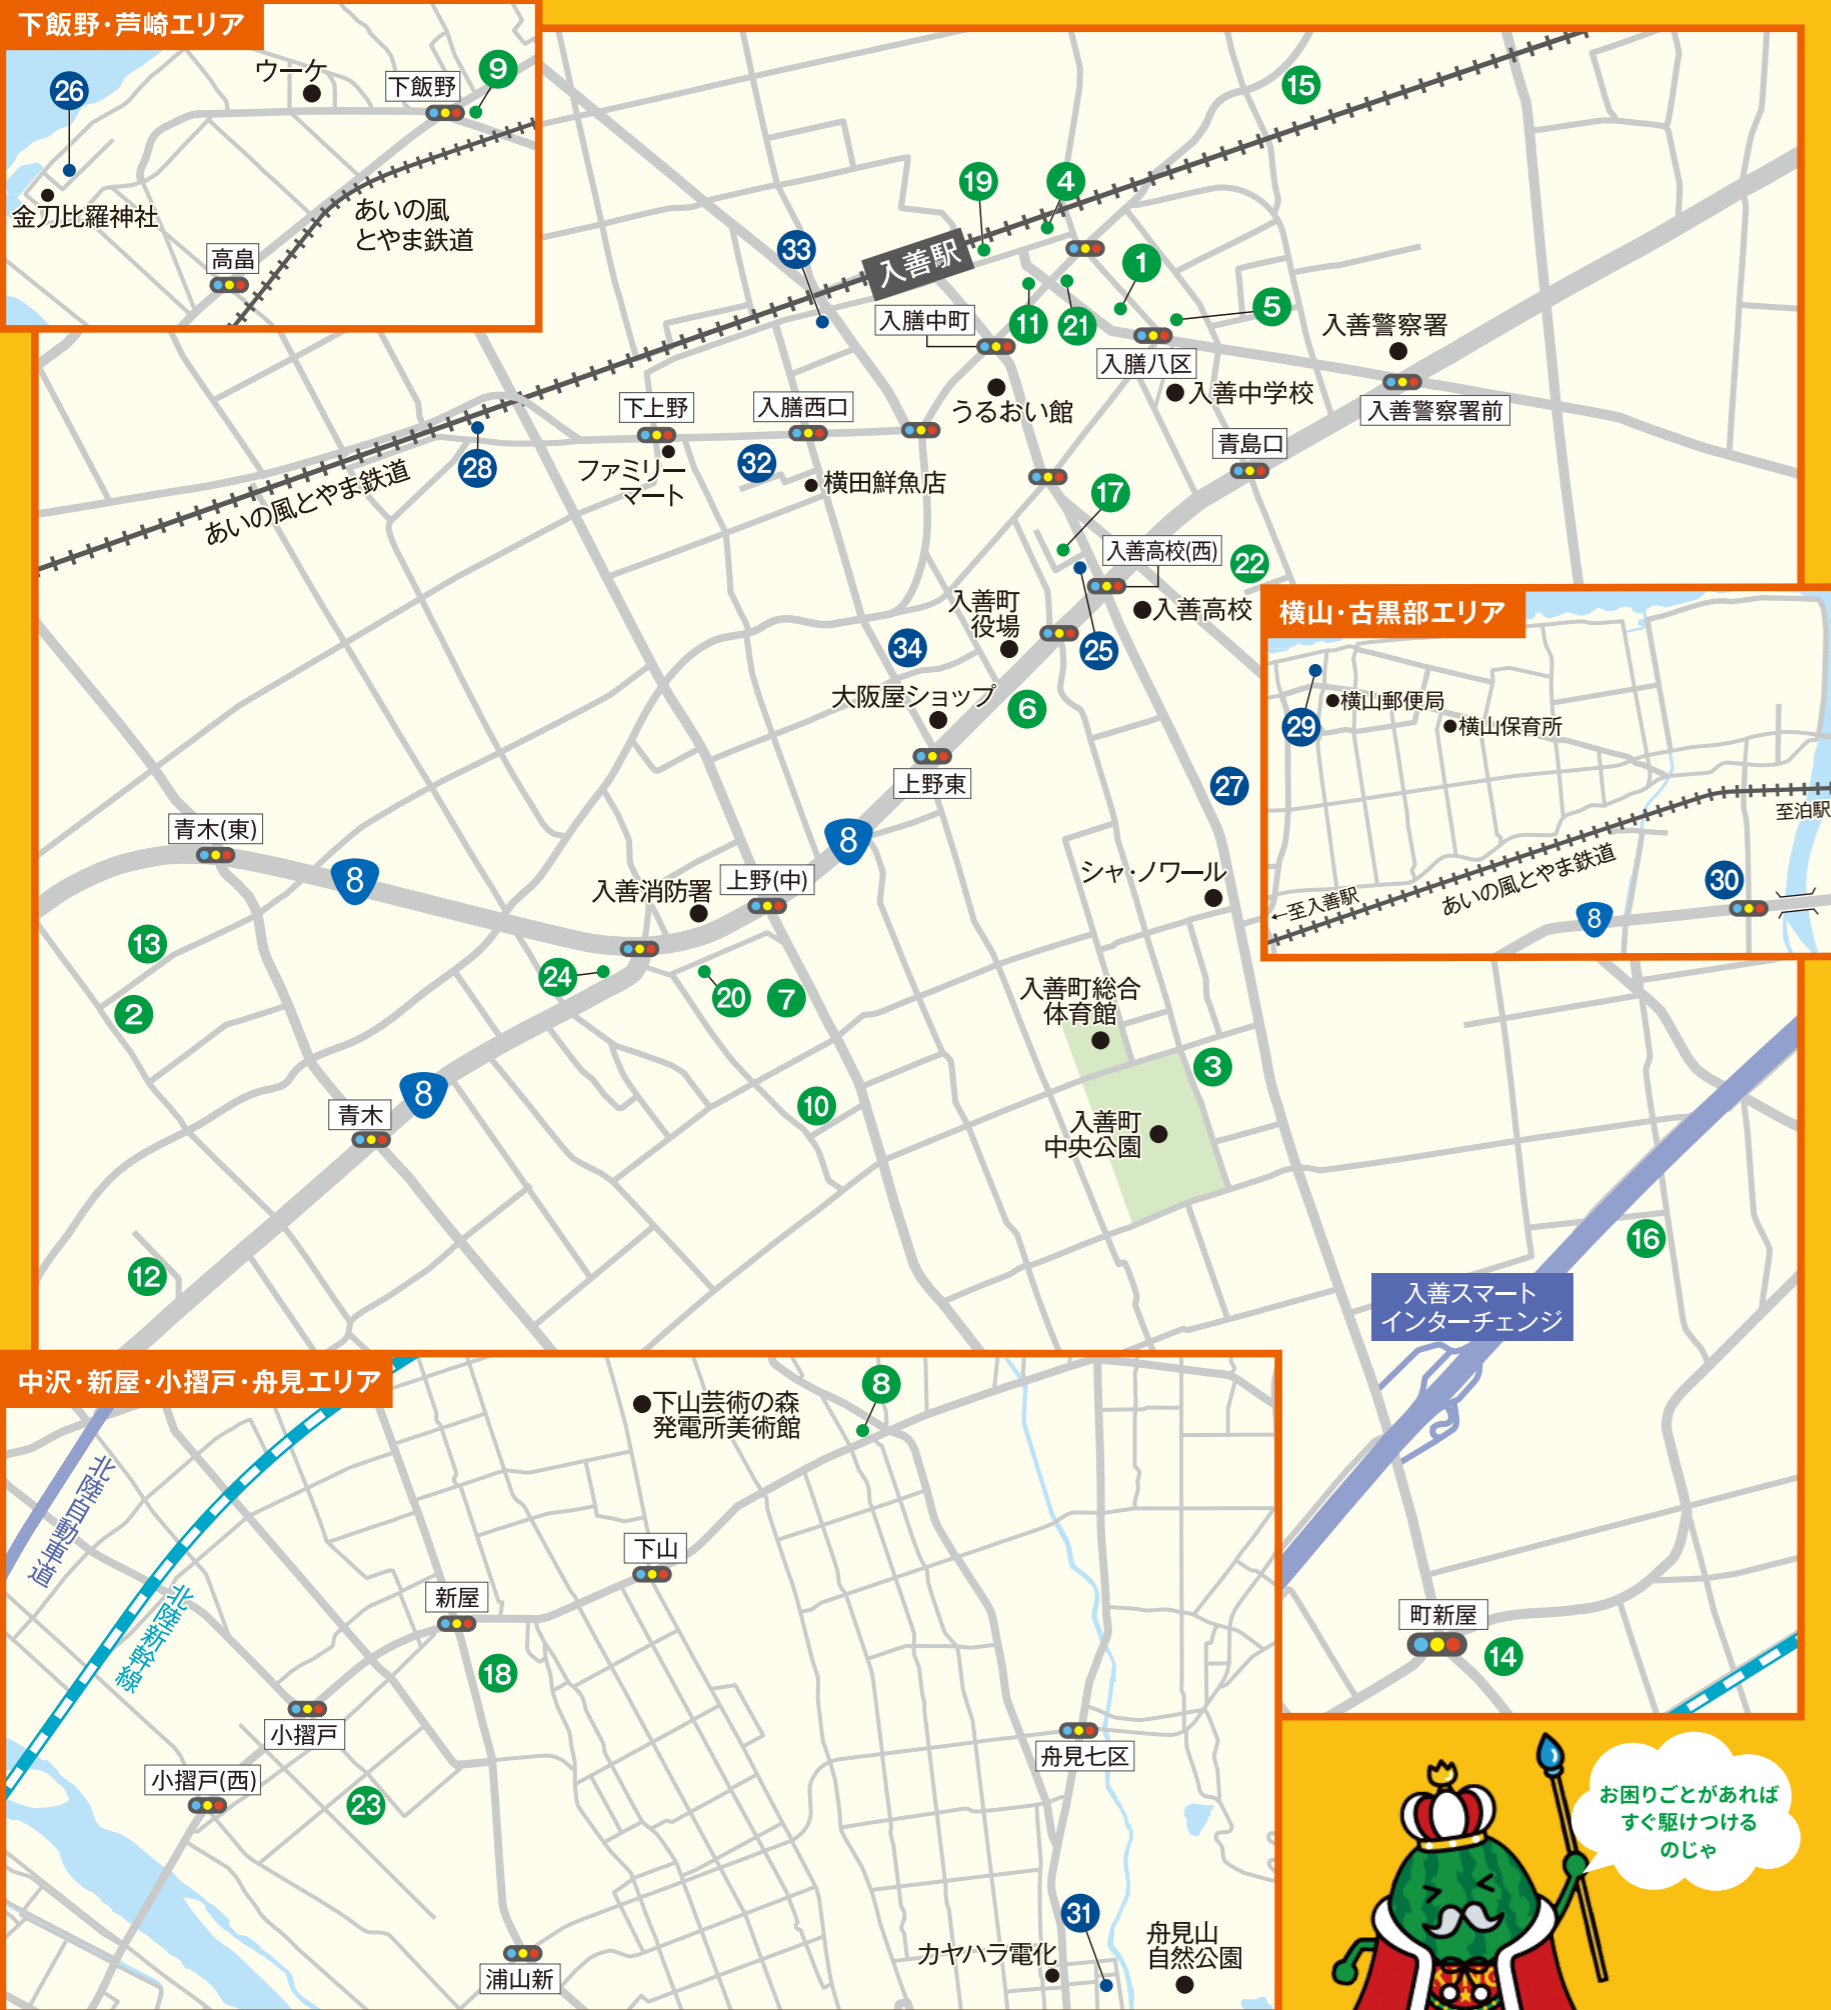

入善町商工会加盟業者所在地MAP

1 上田プロパン店 入善町入膳5049	8 稲村瓦工務店 入善町中沢300	15 紺田畳敷物店 入善町君島81-2	22 加藤板金店 入善町入膳4210-61	29 一級建築士事務所 建築設計室 21 入善町横山1774
2 西川管機(株) 入善町青木656	9 大野ルーフ 入善町下飯野460-1	16 建具の彩泉 入善町小杉342	23 IT工業 入善町小摺戸1145	30 廣川建設工業(株) 入善町古黒部3124
3 西川設備(株) 入善町入膳359-1	10 宝田瓦工業 入善町上野1738	17 北陸建装(株) 入善町入膳3505-1	24 (有)ヨコタ工業 入善町上野523-2	31 (有)古川建設 入善町舟見1352
4 (有)大田電気商会 入善町入膳6121	11 浜田瓦店 入善町入膳5496	18 (有)丸匠 入善町新屋2561	25 (株)HYA 入善町入膳3507-5	32 吉原建設(株) 入善町上野11747
5 前田電気商会 入善町入膳4821-31	12 (有)名取川塗装 入善町道古139-3	19 北川木工所 入善町入膳6251-1	26 佐原建築 入善町芦崎207	33 (株)米澤製材所 入善町入膳455-1
6 (株)米澤電気商会 入善町入膳3368-1	13 盛山板金 入善町青木651-3	20 富山シャッターサービス 入善町上野1627	27 中山建設(株) 入善町入膳1966	34 藤井総業 入善町上野7220-10
7 (有)わたなべ電装 入善町上野1672	14 岡本畳店 入善町新屋841	21 (株)新川ビルサービス 入善町入膳5189	28 (株)廣清工務店 入善町道市593