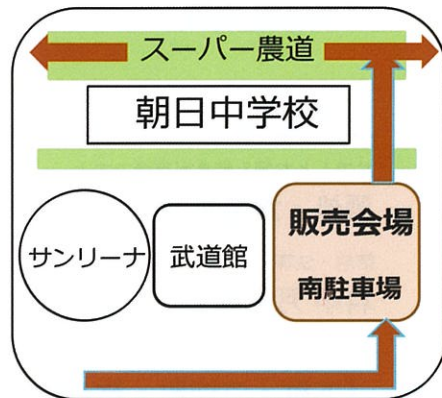

プレミアム付飲食券販売

40%プレミアム

- ☆5,000円で7,000円分（500円券×14枚）の飲食券が購入できます。
- ☆1人1日2冊（10,000円）まで。
- ☆先着順で、売り切れ次第終了します。（全部で6,000冊を販売します）

販売日時・場所

◎**第一弾** 通常販売 お一人様1日2冊まで購入可能!

ドライブスルー販売（お車に乗ったまま購入）

販売日：**11月12日（土）**

販売時間：9:00～16:00 ※売り切れ次第終了します。

販売会場：サンリーナ 南駐車場（武道館横）

『3密』を防ぐため、なるべくお車でのドライブスルー販売でのご購入をお願いします。

＜ドライブスルー会場地図＞

◎**窓口販売** お一人様1日2冊まで購入可能!

・11月12日（土）

9:30～18:00 SCアスカインフォメーション

・11月13日（日）

9:00～17:00 朝日町役場と朝日町商工会
9:30～18:00 SCアスカインフォメーション