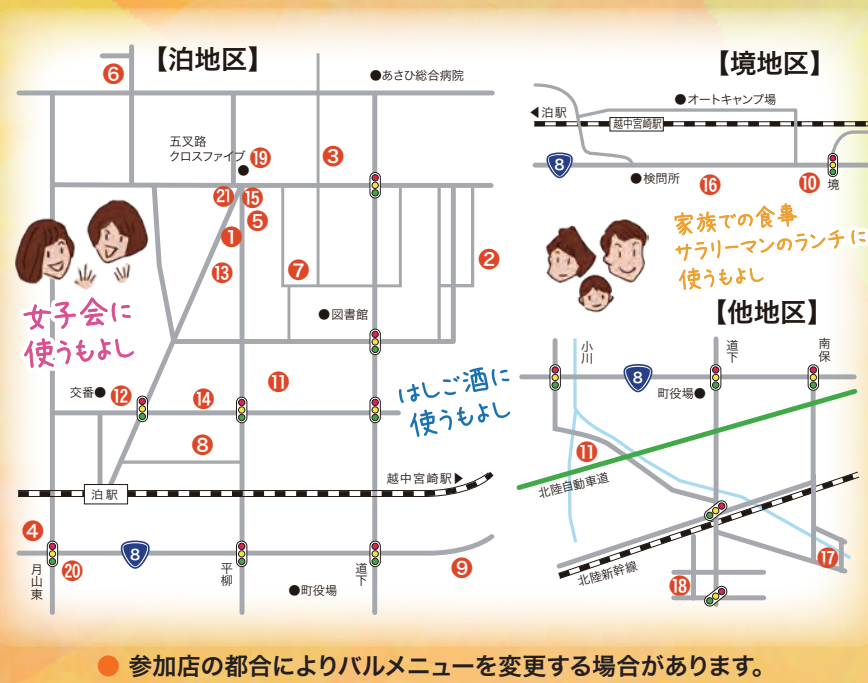

あとバル: 2/13(火)~19(月)まで
7 抽選で「バル参加店専用飲食券」をプレゼント!!

- ●バルチケット(3枚つづり)は、バルメニューにのみご利用できます。その他の注文は各自でのご精算となります。
- ●期間終了時に残ったチケットは2月19日まで、参加店で1,000円(金券*)として使用可能。
- ●バルチケットは2月20日からは使えなくなります。 ※おつりはできません。

1 やすらぎ
おとし3種+ワンドリンク(焼酎or酎ハイ)
〒朝日町荒川574-1
☎83-1668
🕒20:00~24:00
📅不定休

2 酒処・食事処 かんだ
お好きなおでん3種+お好きなドリンク1杯
〒朝日町沼保332
☎83-2725
🕒17:30~22:00
📅木曜日、第2第4水曜日

3 ファンシー snack ぽっぼ
バル特製おつまみ盛り合わせ+お好きなドリンク1杯
〒朝日町沼312 2F
☎82-1263
🕒19:00~24:00
📅水曜日

4 海鮮食堂 仙 白エビ天丼+きつねうどん+お漬物(ハーフ)
〒朝日町月山62
☎83-0844
🕒11:00~14:00
📅なし

5 桂樹
本日の小鉢3品+お好きなドリンク1杯
〒朝日町沼375 2F
☎83-2291
🕒19:00~24:00
📅不定休

6 そば処 草の子
ざるそばorかけそば+蕎麦ゼリー
〒朝日町東草野522-4
☎83-9541
🕒11:00~14:00
※売り切れじまいの場合あり
📅月・火曜日
※写真はざるそばです。

7 居酒屋 丹熊
バル特製本日の1品+お好きなドリンク1杯
〒朝日町荒川509-3
☎83-1676
🕒17:30~24:00
📅月曜日

8 暖
かわきもの10種盛り+お好きなドリンク1杯
〒朝日町平柳142
☎82-1255
🕒18:00~24:00
📅火・水曜日

9 グリル松
自家製ベーコンとトマトのピラフ+サラダ+味噌汁
〒朝日町南保252
☎83-0006
🕒11:00~14:00
17:30~20:00
📅火・水曜日

11 朝日町環境ふれあい施設 らくち~の
バル特製ちよいのみセット(唐揚げ+枝豆+生ビール1杯)
〒朝日町舟川新35番地
☎82-0990
🕒お食事処11:00~21:00 (LO:20:30)
📅木曜日