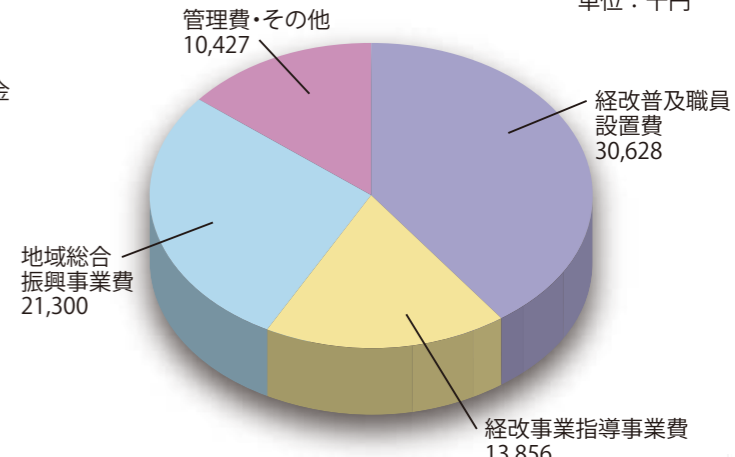

立山舟橋商工会女性部

「ゆるぶら遊歩」刊行

ふるさとへの厚い思いを込め平成元年に「たてやま遊歩」を発行して以来、私共女性部には「町(村)の今昔を知ってほしい、訪れる人に知っていただきたい」と願う気運が継続してまいりました。ただ漠然と「改訂版たてやま遊歩を…」と考えていたところ、県商工会連合会の「元氣な商工会地域づくり支援事業」の支援

をいただき、立山舟橋商工会女性部として「ゆるぶら遊歩」を平成28年3月初旬に発行することができました。編集を進めるにあたり、部員有志が集い、勉強会を開いて町(村)の歴史を学びました。限られた誌面の中で、不備な箇所も多々あると思いますが、至らぬ

点は、これから学ぶ課題としてご容赦いただきたくお願い致します。「ゆるぶら遊歩」の発行に向けてご協力・ご支援くださった皆様に深く感謝し、心より御礼申し上げます。(部長 林邦子)

職員異動

大変お世話になりました

事務局次長経営指導員

吉秋 潤

定年退職

(三月三十一日)

経営指導員

岡本祐二

富山市北商工会水橋支所へ異動

(四月一日付)

参事・特別嘱託職員

横山 茂

退職

(三月三十一日)

よろしく願います

主任経営指導員・

経営支援マネージャー

清水英淳

富山市北商工会和合支所より異動

(四月一日付)

経営指導員研修生

道木智紀

富山県商工会連合会より出向

(四月一日付)

参事・特別嘱託職員

寶田清信

新規採用

(四月一日付)

平成28年度予算

合計 76,211 千円

収入

単位：千円

支出

単位：千円

永年勤続優良従業員表彰者

森田めぐみ	株式会社西田組
森井聡子	立山町商業協同組合
牧保	立山製紙株式会社
船見祐生	新築建設株式会社
野口顕範	株式会社古川興業
中嶋雄史	有限会社前田塗建
戸田良夫	立山物流株式会社
佐伯芳郎	佐藤鉄工株式会社
桑原利夫	北陸機販サービス株式会社
北野嘉一	立山コンサルタント株式会社
河原敬一	立山物流株式会社
金木達也	藤本食品工業有限公司
岡崎良章	立山製紙株式会社
大野巖	株式会社神通電機
稲葉洋之	高新工業株式会社

明日の立山町・舟橋村を支える、地域事業者会員募集!!

お問い合わせは……立山舟橋商工会まで
〒930-0291 中新川郡立山町前沢2469
TEL076-463-1221 FAX 076-463-1244
<http://www.shokoren-toyama.or.jp/~tatefuna>

立山舟橋商工会は、多くの事業者の方々とともに歩む地域のビジネスパートナーです。地域の視点に立ったアドバイスで、みなさまのお役に立つようガンバっています。相談は無料、秘密厳守です。