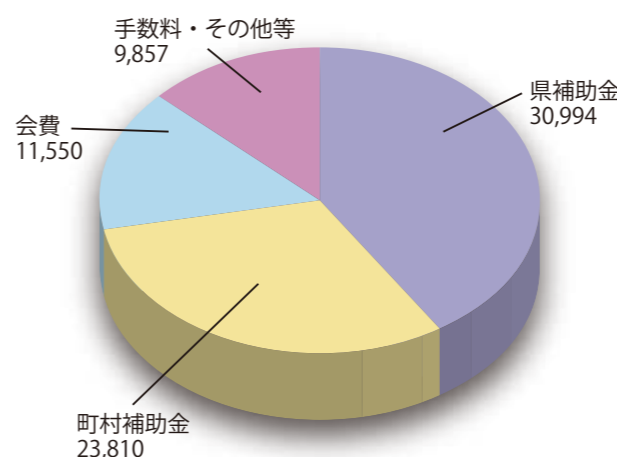

立山舟橋商工会女性部

「ゆるぶら遊歩」刊行

ふるさとへの厚い思いを込め平成元年に「たてやま遊歩」を発行して以来、私共女性部には「町(村)の今昔を知ってほしい、訪れる人に知っていただきたい」と願う気運が継続してまいりました。ただ漠然と「改訂版たてやま遊歩を…」と考えていたところ、県商工会連合会の「元氣な商工会地域づくり支援事業」の支援

をいただき、立山舟橋商工会女性部として「ゆるぶら遊歩」を平成28年3月初旬に発行することができました。編集を進めるにあたり、部員有志が集い、勉強会を開いて町(村)の歴史を学びました。限られた誌面の中で、不備な箇所も多々あると思いますが、至らぬ

点は、これから学ぶ課題としてご容赦いただきたくお願い致します。「ゆるぶら遊歩」の発行に向けてご協力・ご支援くださった皆様に深く感謝し、心より御礼申し上げます。(部長 林邦子)

職員異動

大変お世話になりました

事務局次長経営指導員

吉秋 潤

定年退職

(三月三十一日)

経営指導員

岡本祐二

富山市北商工会水橋支所へ異動

(四月一日付)

参事・特別嘱託職員

横山 茂

退職

(三月三十一日)

よろしく願います

主任経営指導員・

経営支援マネージャー

清水英淳

富山市北商工会和合支所より異動

(四月一日付)

経営指導員研修生

道木智紀

富山県商工会連合会より出向

(四月一日付)

参事・特別嘱託職員

寶田清信

新規採用

(四月一日付)

平成28年度予算

合計 76,211 千円

収入

単位：千円

支出

単位：千円

永年勤続優良従業員表彰者

森田めぐみ	株式会社西田組
森井聡子	立山町商業協同組合
牧保	立山製紙株式会社
船見祐生	新築建設株式会社
野口顕範	株式会社古川興業
中嶋雄史	有限会社前田塗建
戸田良夫	立山物流株式会社
佐伯芳郎	佐藤鉄工株式会社
桑原利夫	北陸機販サービス株式会社
北野嘉一	立山コンサルタント株式会社
河原敬一	立山物流株式会社
金木達也	藤本食品工業有限公司
岡崎良章	立山製紙株式会社
大野巖	株式会社神通電機
稲葉洋之	高新工業株式会社

明日の立山町・舟橋村を支える、地域事業者会員募集!!

お問い合わせは……立山舟橋商工会まで
〒930-0291 中新川郡立山町前沢2469
TEL076-463-1221 FAX 076-463-1244
<http://www.shokoren-toyama.or.jp/~tatefuna>

立山舟橋商工会は、多くの事業者の方々とともに歩む地域のビジネスパートナーです。地域の視点に立ったアドバイスで、みなさまのお役に立つようガンバっています。相談は無料、秘密厳守です。