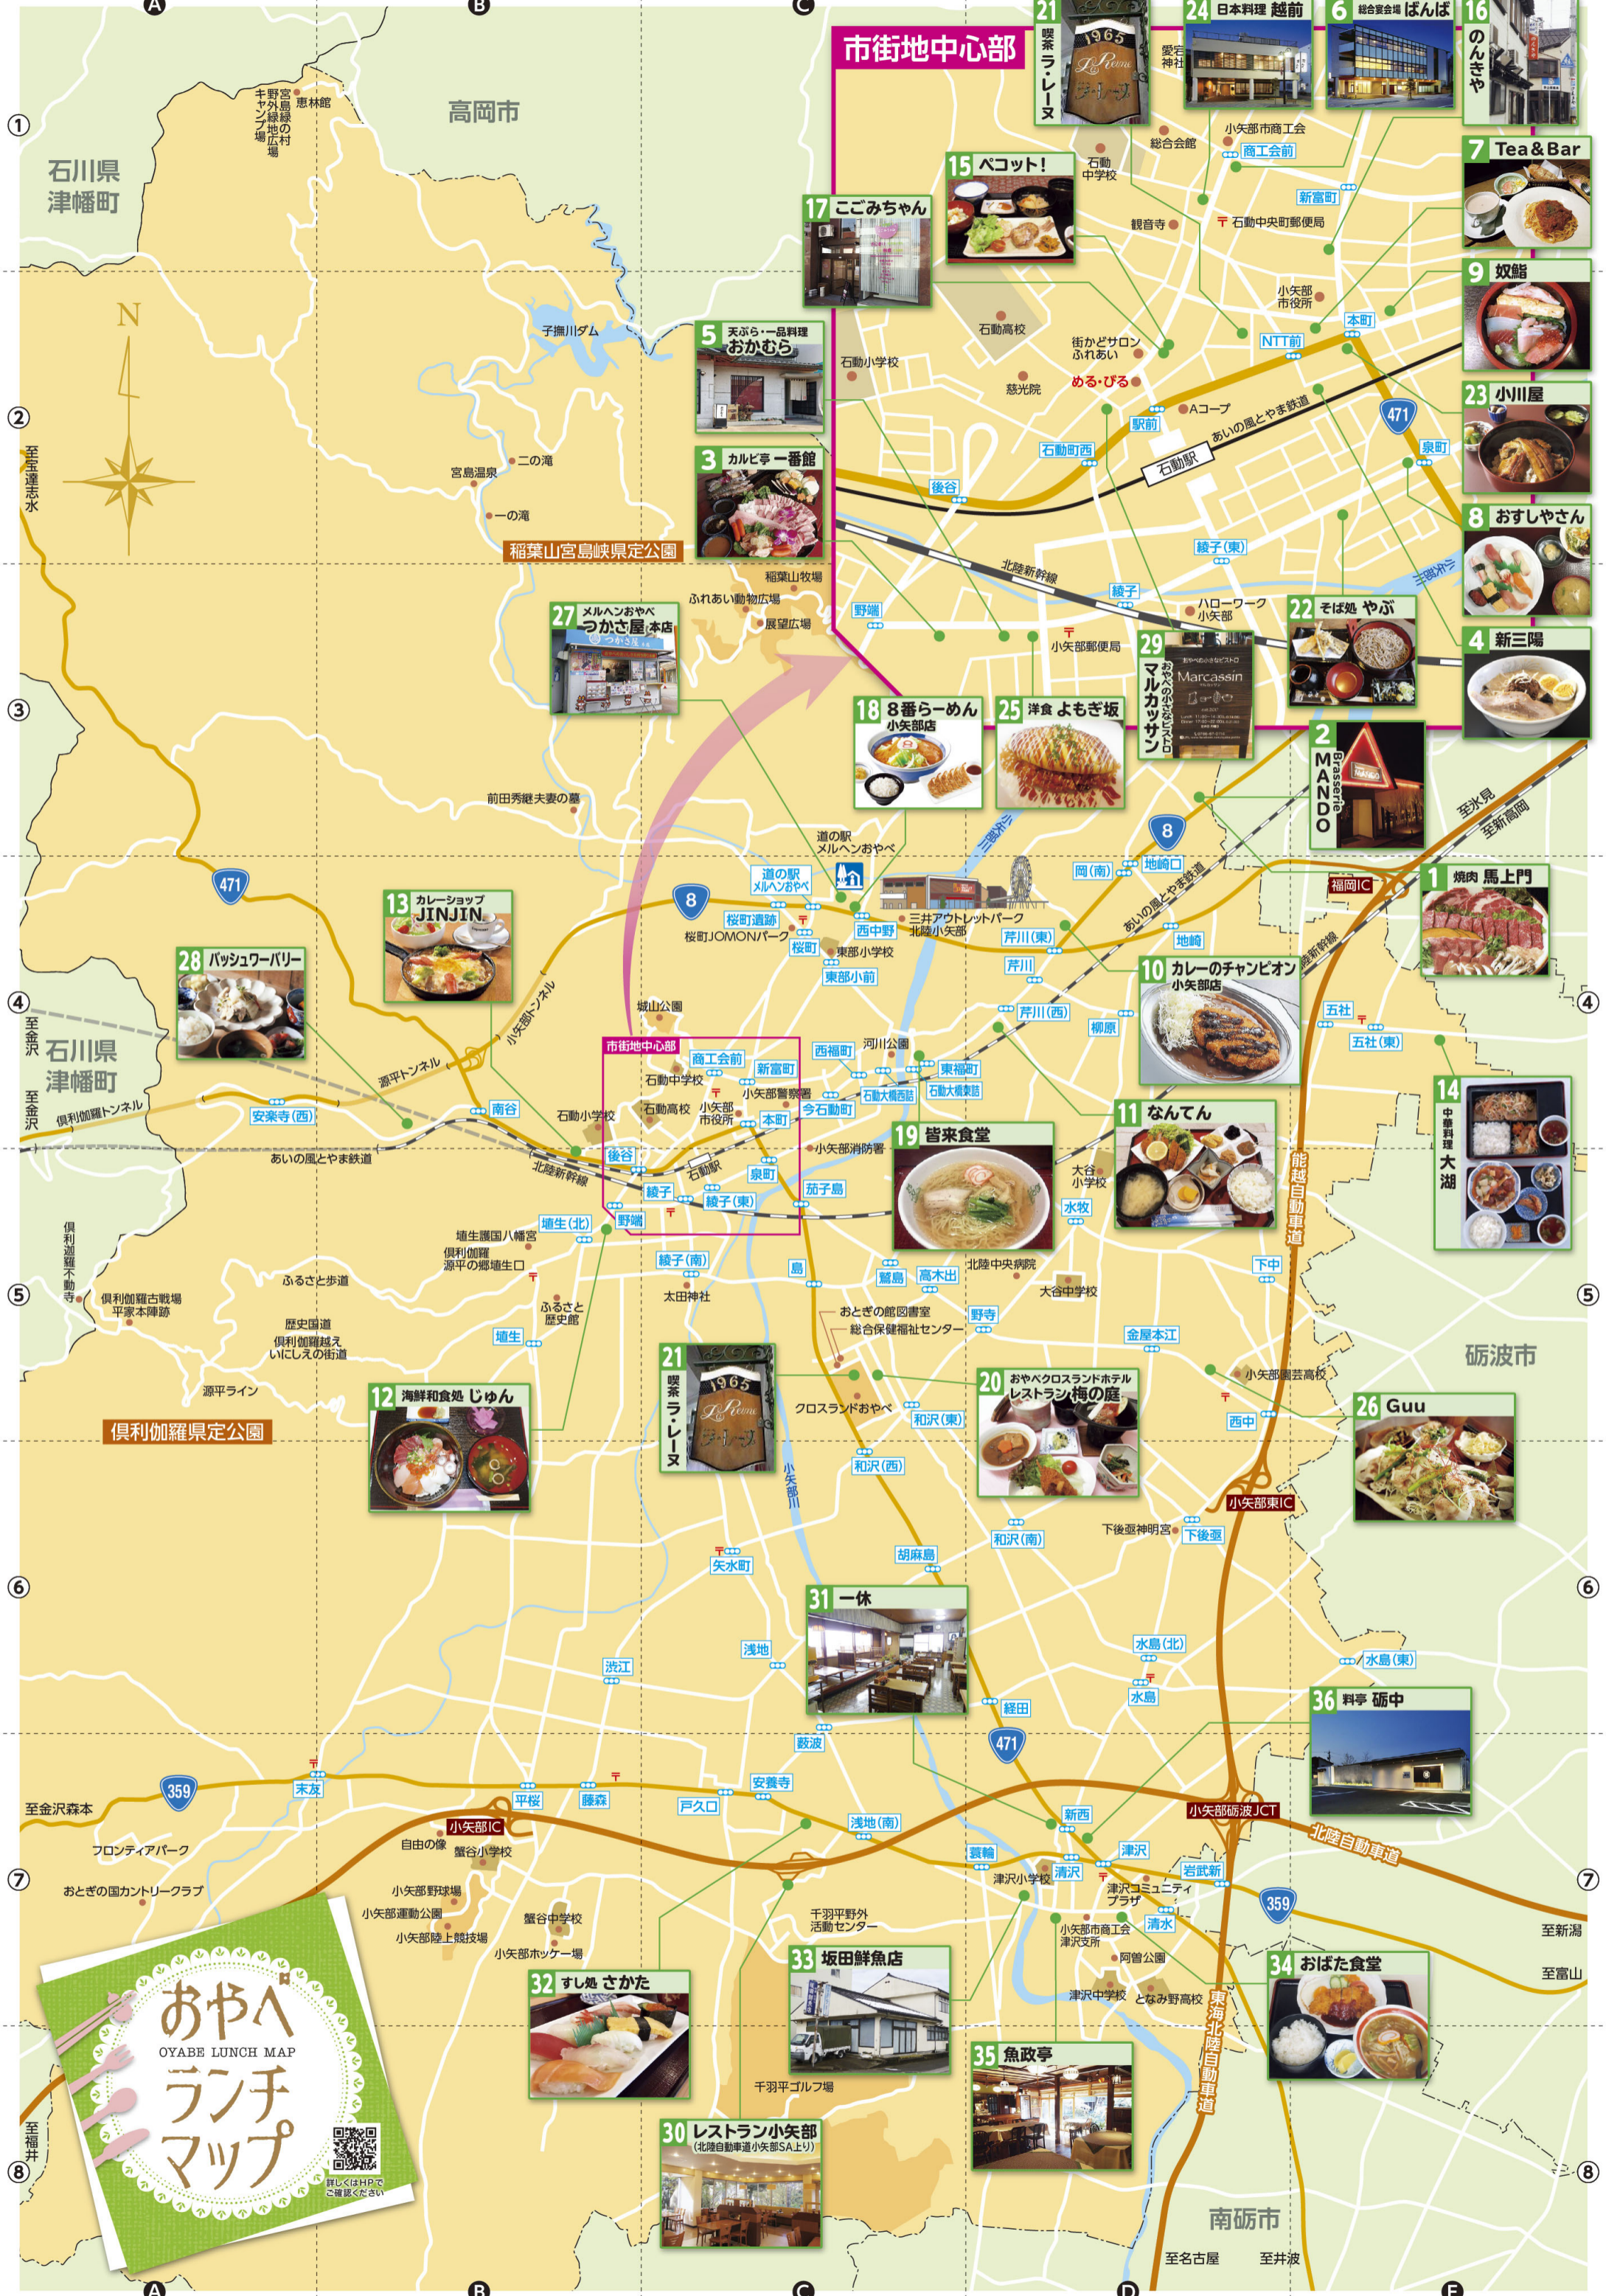

市街地中心部

おやへ
OYABE LUNCH MAP
ランチ
マップ

詳しくはHPで
ご確認ください