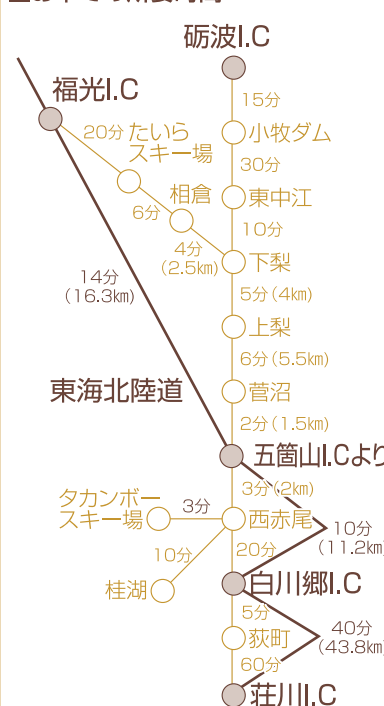

五箇山周辺ロードマップ

[A面]

バス時刻表(加越能バス)

高岡 ⇒ 五箇山・白川郷				
高岡駅前	7:30	9:30	12:00	16:10
砺波駅前	8:07	10:07	12:37	16:47
福光駅前	8:31	10:31	13:01	17:11
城端駅前	8:53	10:53	13:23	17:33
相倉口	9:16	11:16	13:46	17:56
下梨	9:20	11:20	13:50	18:00
上梨	9:24	11:24	13:54	18:04
細島	9:29	11:29	13:59	18:09
菅沼	9:31	11:31	14:01	18:11
西赤尾	9:37	11:37	14:07	18:17
荻町	10:02	12:02	14:32	18:42

五箇山・白川郷 ⇒ 高岡				
荻町	7:05	10:35	13:10	15:15
西赤尾	7:31	11:01	13:36	15:41
菅沼	7:37	11:07	13:42	15:47
細島	7:39	11:09	13:44	15:49
上梨	7:44	11:14	13:49	15:54
下梨	7:48	11:18	13:53	15:58
相倉口	7:52	11:22	13:57	16:02
城端駅前	8:20	11:50	14:25	16:30
福光駅前	8:39	12:09	14:44	16:49
砺波駅前	9:07	12:37	15:12	17:17
高岡駅前	9:41	13:11	15:46	17:55

MEMO

市外局番 (0763)

- 平駐在所 …………… 66-2110
- 上平駐在所 …………… 67-3110
- 平郵便局 …………… 66-2100
- 上平郵便局 …………… 67-3100
- 平診療所 …………… 66-2500
- 上平診療所 …………… 67-3232
- 五箇山タクシー …… 66-2046

給油

- 出光(JA) …………… 66-2243
- 出光(JA) …………… 67-3311
- エネオス日石三菱(山崎石油) … 67-3737

自動車トラブル

- 南部タイヤ …………… 66-2529
- 山本自動車 …………… 67-3635
- 藤井モータース …… 67-3031

五箇山の位置

お車での所要時間

五箇山I.C.付近