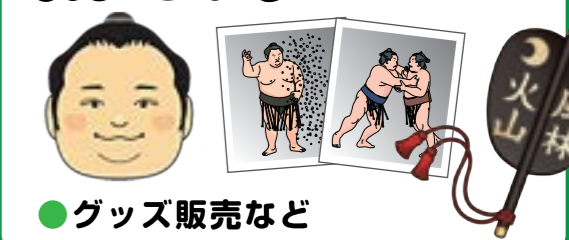

12:00~

朝乃山ブース

●グッズ販売など

12:00~

大テント村

うまいもの楽市コーナー

地域商品や商工会支部の
各種模擬店

地元企業紹介コーナー

呉羽地区の企業のご紹介を
します