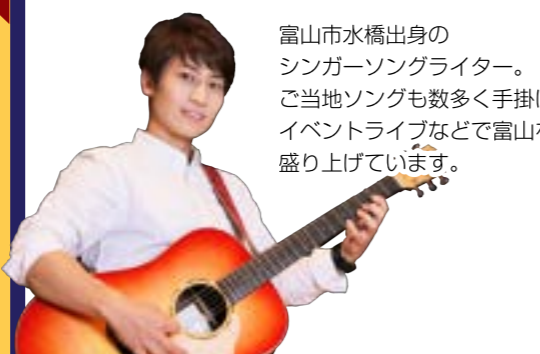

園児の演技 歌や踊りが大好きな子供達の
元気溢れる演技!

12:40~ まどか幼稚園

園児の演奏 園児たちによる元気いっぱい
のマーチングドリル演奏!

13:00~ 呉羽小学校

**相撲体操演技&
SDGs学習発表** 呉羽小学校の伝統の一つ
相撲体操をお楽しみくだ
さい!

13:20~ 地元企業 PRタイム他

13:40~ 里ノ助と苺ぼう

富山市ファミリーパークの
人気者。里ノ助がみんなに
会いに、華街道くれは
祭りにやってくるよ!

14:00~ 呉羽中学校

吹奏楽部演奏 呉羽中学校吹奏楽部の
心を込めた演奏です!

14:40~ 匂い蜂(河合良)ライブ

富山市水橋出身の
シンガーソングライター。
ご当地ソングも数多く手掛け
イベントライブなどで富山を
盛り上げています。

くれは祭り

一日 時

8/19

12:00~ (小雨決行)