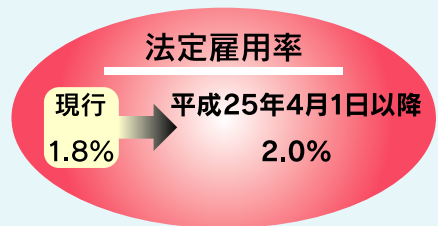

詳しくは、ハローワーク高岡 (TEL:21-1515) にお問い合わせください

広報委員

委員長	若林 啓一	加茂中部	委員	林 博	小島
副委員長	牧野 正明	本開発	〃	八箇かの子	島
			〃	小林 誠	事務局長

●新入会員名簿●

事業所	代表者	住所	業種
カラオケ喫茶流行歌	濱島 ゆり子	戸破3891	バー、キャバレー、ナイトクラブ
谷道 正之	谷道 正之	太閤山3-43	保険代理店
(株)イズミックス	門田 基子	棚田116	花・植木小売業

会員数
1,384名

小杉支所管内…708名
大門支所管内…338名
大島支所管内…290名
下支所管内…48名
(24年8月10日理事会承認)

各事務所の住所及び連絡先

- ■本所 〒939-0351 射水市戸破4229番地 TEL(0766)55-0072 FAX(0766)55-3177
- ■大島支所 〒939-0274 射水市小島703番地 TEL(0766)52-1329 FAX(0766)52-4725
- ■大門支所 〒939-0232 射水市大門67番地 TEL(0766)52-3510 FAX(0766)52-5345
- ■下支所 〒933-0204 射水市加茂中部893番地 TEL(0766)59-2325 FAX(0766)59-2558

ホームページ <http://www.shokoren-toyama.or.jp/~imizu>

射水市商工会